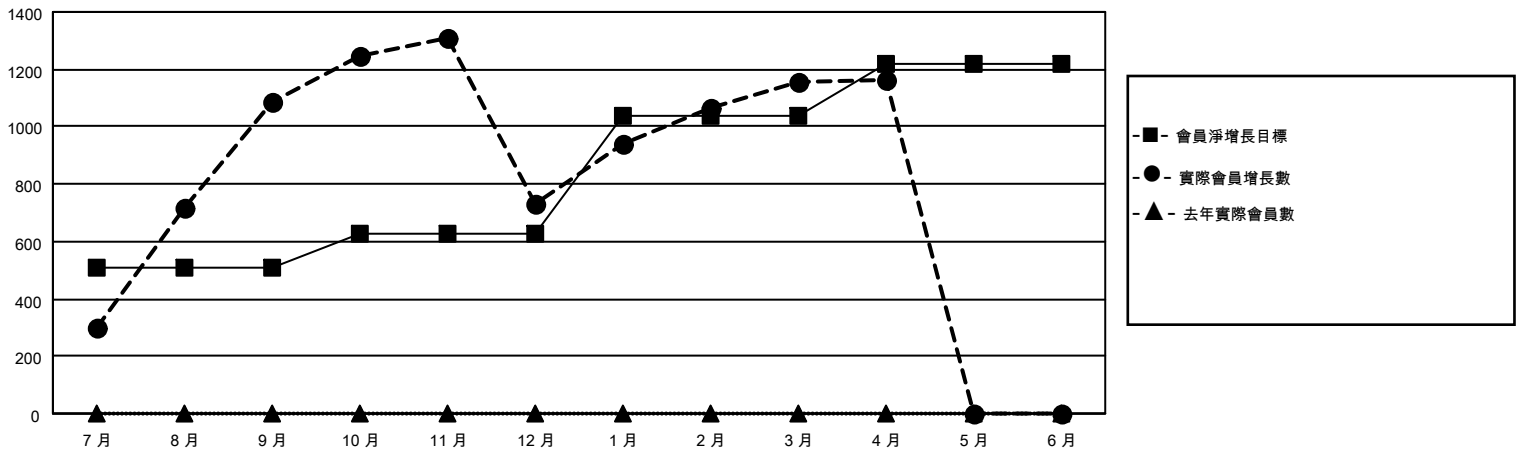

GMT MONTHLY MEMBERSHIP PROGRESS REPORT

Results as of: 4/30/2024

Multiple District 300B

LOCATION: REP OF CHINA

GMT: OPEN

GMT憲章區 5 - M

分會				位會員@每位須繳			
成果 2023-2024				成果 2023-2024			
季	新分會目標	新會	會員流失的分會	季	會員淨增長目標	實際會員增長數	實際退會會員 (包括轉會)
7月/8月/9月	7	7	1	7月/8月/9月	510	1,571	338
10月/11月/12月	0	6	1	10月/11月/12月	115	488	783
1月/2月/3月	4	6	0	1月/2月/3月	410	474	30
4月/5月/6月	2	0	3	4月/5月/6月	185	8	3

目標與實際新會累積

目標和實際會員累積

已取消的分會: 5	295 CLUBS OF 343 增添1位或以上的新會員	性別分佈
放棄的會員	點擊這裡取得彙計會員數據	男 8,974 (69.45%)
過世 18		女 3,947 (30.55%)
分會已取消 0	總計家庭單位會員數 702	
其他 1,136	支付減半會費的家庭會員 438	
總計 1,154		