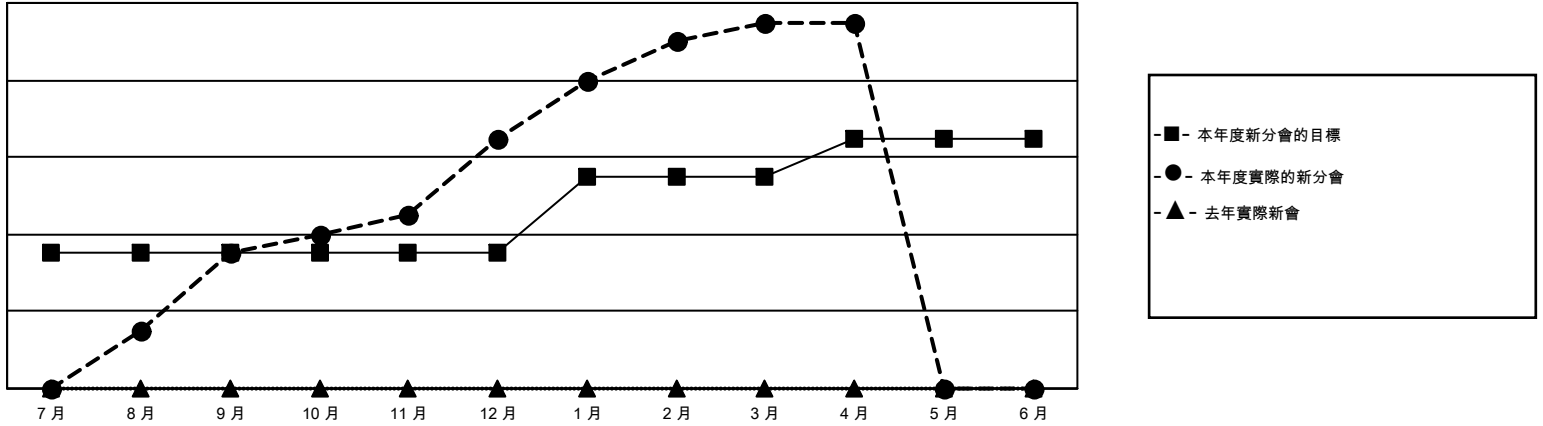

GMT MONTHLY MEMBERSHIP PROGRESS REPORT

Results as of: 4/30/2024

Multiple District 300B

LOCATION: REP OF CHINA

GMT: OPEN

GMT憲章區 5 - M

分會				位會員@每位須繳			
成果 2023-2024				成果 2023-2024			
季	新分會目標	新會	會員流失的分會	季	會員淨增長目標	實際會員增長數	實際退會會員 (包括轉會)
7月/8月/9月	7	7	1	7月/8月/9月	510	1,571	338
10月/11月/12月	0	6	1	10月/11月/12月	115	488	783
1月/2月/3月	4	6	0	1月/2月/3月	410	474	30
4月/5月/6月	2	0	3	4月/5月/6月	185	8	3

目標與實際新會累積